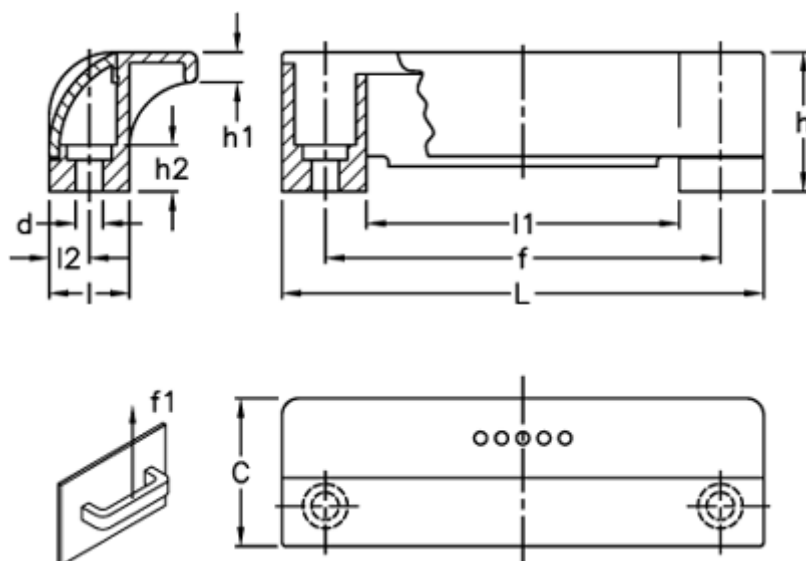

Varenummer: 23052651115
Beskrivelse: E+G Sikkerhedsgribeliste
ESP.110-CH-C5

Mål

C	= 35	L	= 114
d	= 6.5	l1	= 74
f	= 93,5 +/-0,5	l2	= 9.5
F1 (N)	= 1050		
h	= 33		
h1	= 7		
h2	= 11		
l	= 19		